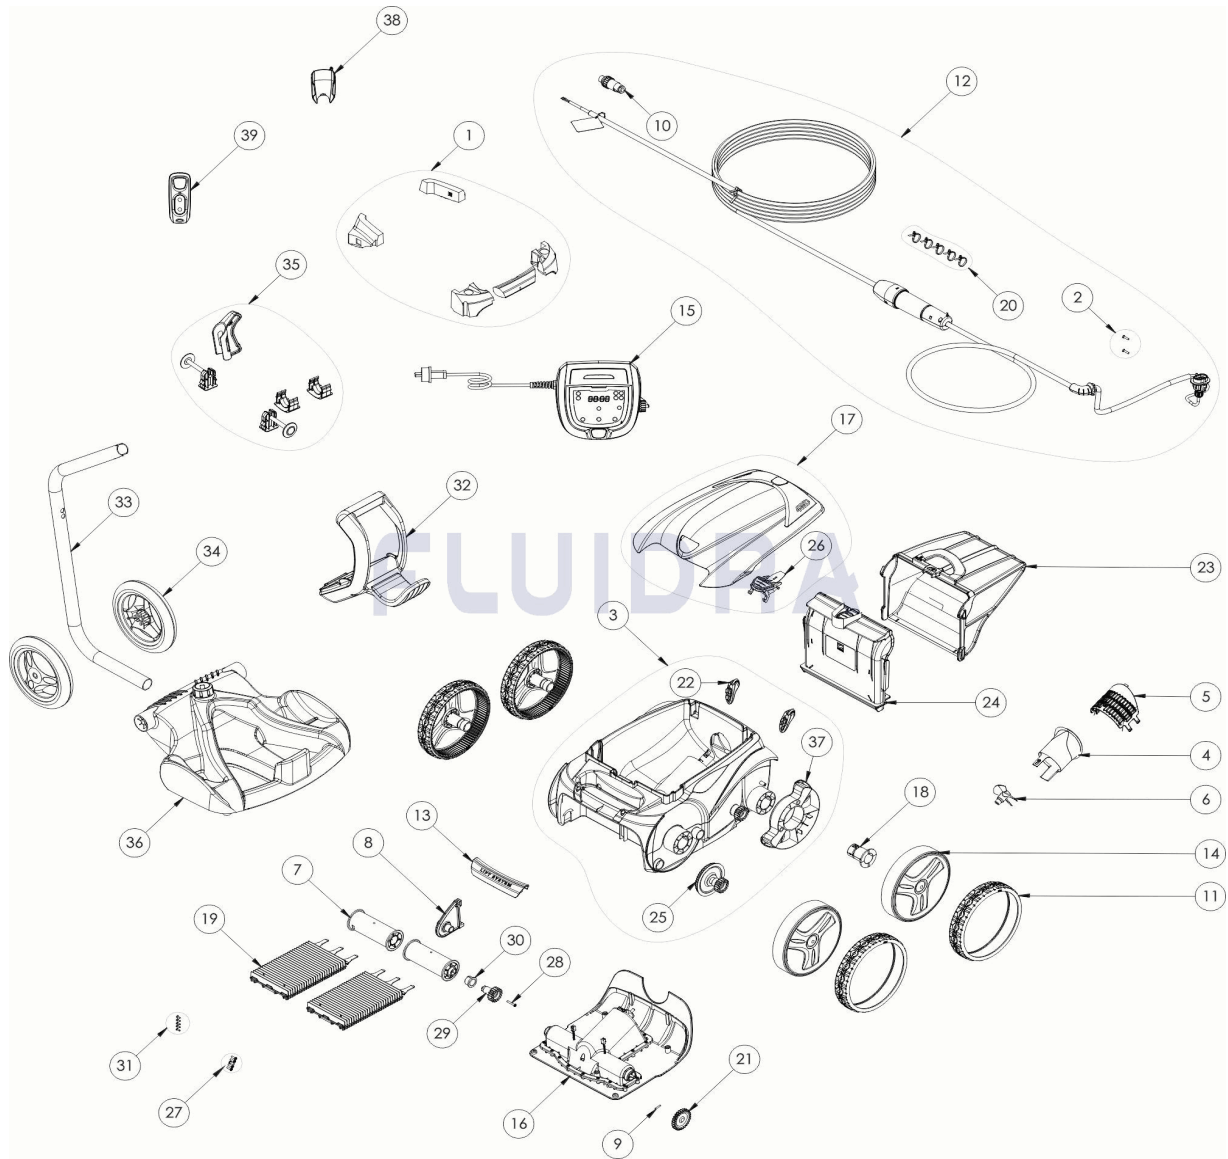

CODE **WR000064**

BESCHREIBUNG: **RV 5600**

DEUTSCH

POS	CODE	BESCHREIBUNG	MENGE	POS	CODE	BESCHREIBUNG	MENGE
1	R0539700	SCHWIMMKÖRPER, KOMPLET EC	1	16	R0638100	MOTORBLOCK TYP D	1
2	R0608500	SCHRAUBE 4 * 16 MM, A4 (SET mit 5 Stk.)	1	17	R0596000	GEHÄUSESPOILER BLAU	1
3	R0539200	GEHÄUSE, BLAU (4WD)	1	18	R0636700	RADBUCHSE EC	1
4	R0517500	STRÖMUNGSDÜSE	1	19	R0638800	BÜRSTEN TYP 2 (CONTACT +) R9022 (SET i	1
5	R0517600	SCHUTZGITTER	1	20	R0567900	KLEMME FÜR SCHWIMMKABEL (SET mit 5 €	1
6	R0517000	TURBINE	1	21	R0518800	ZAHNRAD 27 ZÄHNE (SET mit 2 Stk.)	1
7	R0517400	BÜRSTENWALZE (SET mit 2 Stk.)	1	22	R0518100	STOSSFÄNGER MIT ROLLER (SET mit 2 Stk	1
8	R0518700	BÜRSTENANKER, BLAU	1	23	R0636600	FILTER FEIN 100µ	1
9	R0567800	SPLINT FÜR KREUZZAPFENANTRIEB (SET	1	24	R0517700	DECKEL FILTERKORB	1
10	R0565600	SCHWIMMKABEL STECKER (4 PTS)	1	25	R0517200	GETRIEBE	1
11	R0636200	REIFEN GROß RAL9022 (4WD)	1	26	R0638700	GEHÄUSERIGEL, PMS108	1
12	R0713200	SCHWIMMKABEL KOMPLETT 25M	1	27	R0516700	SCHRAUBE 4 * 12 MM (SET mit 5 Stk.)	1
13	R0636501	GRIFFSTÜCK RAL9022 LS	1	28	R0638900	SCHRAUBE 4 * 25 MM, A2 (SET mit 5 Stk.)	1