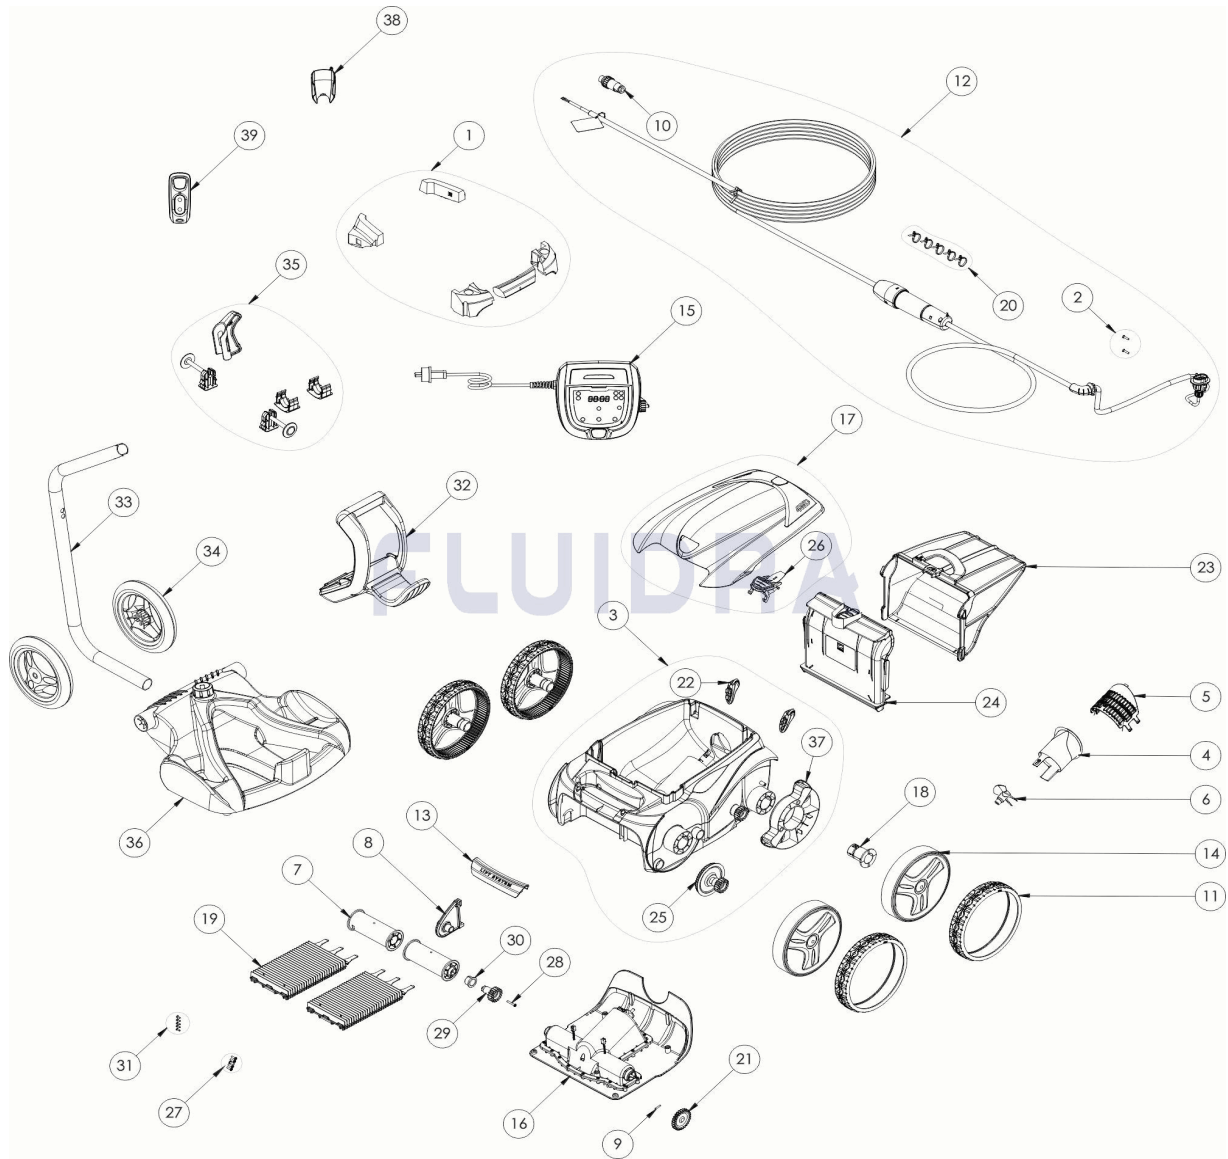

CODIGO **WR000064**

 DESCRIPCION: **RV 5600**

ESPAÑOL

POS	CODIGO	DESCRIPCION	CANTIDAD	POS	CODIGO	DESCRIPCION	CANTIDAD
1	R0539700	FLOTADOR	1	16	R0638100	BLOQUE MOTOR TIPO D	1
2	R0608500	TORNILLO 4*16 MM (PACK DE 5 UN	1	17	R0596000	TAPA ALERÓN AZUL	1
3	R0539200	CARCASA COMPLETA 4WD AZUL	1	18	R0636700	CASQUILLO COJINETE RUEDA ZODIAC	1
4	R0517500	CANALIZADOR DE FLUJO	1	19	R0638800	CEPILLOS TIPO 2 R9022 ZODIAC (Pack 2 UN	1
5	R0517600	MALLA PROTECCIÓN	1	20	R0567900	ABRAZADERAS CABLE FLOTANTE (Pack 5	1
6	R0517000	HÉLICE	1	21	R0518800	PIÑÓN 27 DIENTES (Pack 2 UN)	1
7	R0517400	RODILLO PORTACEPILLOS (Pack 2 UN)	1	22	R0518100	PARACHOQUES CON RUEDAS (Pack 2 UN)	1
8	R0518700	CLIP FIJACIÓN DE RODILLOS AZUL	1	23	R0636600	FILTRO RESIDUOS FINOS 100µ V	1
9	R0567800	CLIP FIJADOR 3*16 MM (Pack 5 UN)	1	24	R0517700	SOPORTE FILTRO	1
10	R0565800	CONECTOR DE CABLE 4 PINS	1	25	R0517200	CJTO. TRANSMISIÓN	1
11	R0636200	LLANTA GRANDE GD RAL9022 ZODIAC	1	26	R0638700	CIERRE TAPA PMS108	1
12	R0713200	CABLE FLOTANTE 25M	1	27	R0516700	TORNILLO 4*12 MM (PACK DE 5 UN.)	1
13	R0636501	EMPUÑADURA RAL9022 LS	1	28	R0638900	TORNILLO 4*25 MM (Pack 5 UN)	1

CODIGO **WR000064**DESCRIPCION: **RV 5600**

14	R0636000	LLANTA NEGRA GRANDE ZODIAC	1	29	R0639000	PIÑÓN 17 DIENTES (Pack 2 UN)	1
15	R0713400	UNIDAD DE CONTROL TIPO 10V	1	30	R0639100	CASQUILLO EXTERIOR (Pack 2 UN)	1
31	R0639200	TORNILLO 2.9*9.5 MM (Pack 5 UN)	1	36	R0564800	BASE CARRO DE TRANSPORTE	1
32	R0565000	EMPUÑADURA CARRO DE TRANSPORTE	1	37	R0540300	PROTECTOR DE RUEDA	1
33	R0565200	TUBO CARRO DE TRANSPORTE	1	38	R0548500	SOPORTE MANDO A DISTANCIA	1
34	R0565100	RUEDAS CARRO DE TRANSPORTE (Pack 2	1	39	R0548400	MANDO A DISTANCIA ZODIAC	1
35	R0564900	KIT ACCESORIOS CARRO	1				