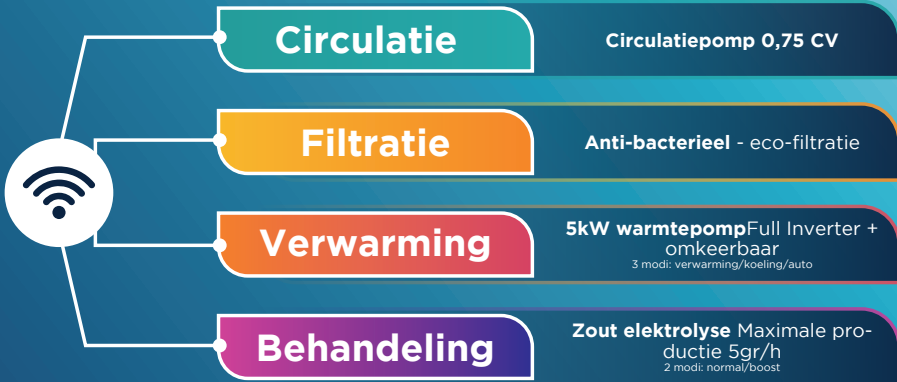

POOLEX® Poolican®

4 oplossingen-in-1

— VOOR ZWEMBADEN TOT 25 m³ —

Circulatie

Filtratie

Verwarming

Behandeling

www.poolex.fr

4 oplossingen-in-1

— VOOR ZWEMBADEN TOT 25 m³ —

✓ GEMAKKELIJK TE MONTEREN

✓ WIFI-VERBINDING

✓ COMPACT EN EFFICIËNT

✓ GECENTRALISEERD GEBRUIK

WIFI-VERBINDING EN BEDIENING VIA SMARTPHONE-APPLICATIE

Uw ideale temperatuur kiezen

De Poolican is een intuïtief apparaat dat de drie essentiële elementen voor een gezond zwembad combineert. En hij gaat nog verder met een 4^e element dat zorgt voor het comfort van de baders met water dat altijd op de juiste temperatuur is: de warmtepomp!

De behandeling van uw zwembad wordt volledig geregeld door één enkel apparaat!

De Poolican is een compact apparaat dat bij het zwembad wordt geplaatst en op een stopcontact wordt aangesloten. Binnenin zit een circulatiepomp, een filter met cartridge, een zout elektrolyse en een 5kW Full Inverter warmtepomp. Na installatie kunt u uw zwembad eenvoudig bedienen vanaf uw smartphone.