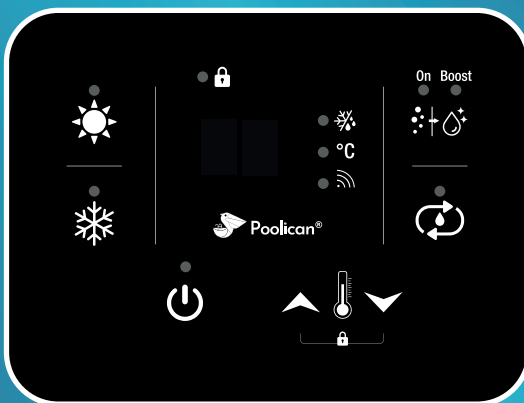

De behandeling van uw zwembad wordt volledig geregeld door één enkel apparaat!

De Poolican is een compact apparaat dat bij het zwembad wordt geplaatst en op een stopcontact wordt aangesloten. Binnenin zit een circulatiepomp, een filter met cartridge, een zout elektrolyse en een 5kW Full Inverter warmtepomp. Na installatie kunt u uw zwembad eenvoudig bedienen vanaf uw smartphone.

Bedien uw zwembad rechtstreeks vanaf uw mobiel

DIGITAAL SCHERM

FULL INVERTER
WARMTEPOMP

ZOUT
ELEKTROLYSE

CIRCULATIE

FILTRATIE

**Bent u op zoek naar een betere dagelijkse routine?
Poollex zal u ondersteunen.**